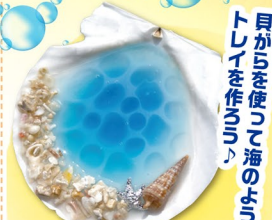

貝がらトレイ

通常価格 1,200円

LINE会員様 1,000円

貝がらを使って海のような
トレイを作ろう♪

※LINE会員様価格は、みずみずランド公式LINE会員様価格となります。ご了承下さい。